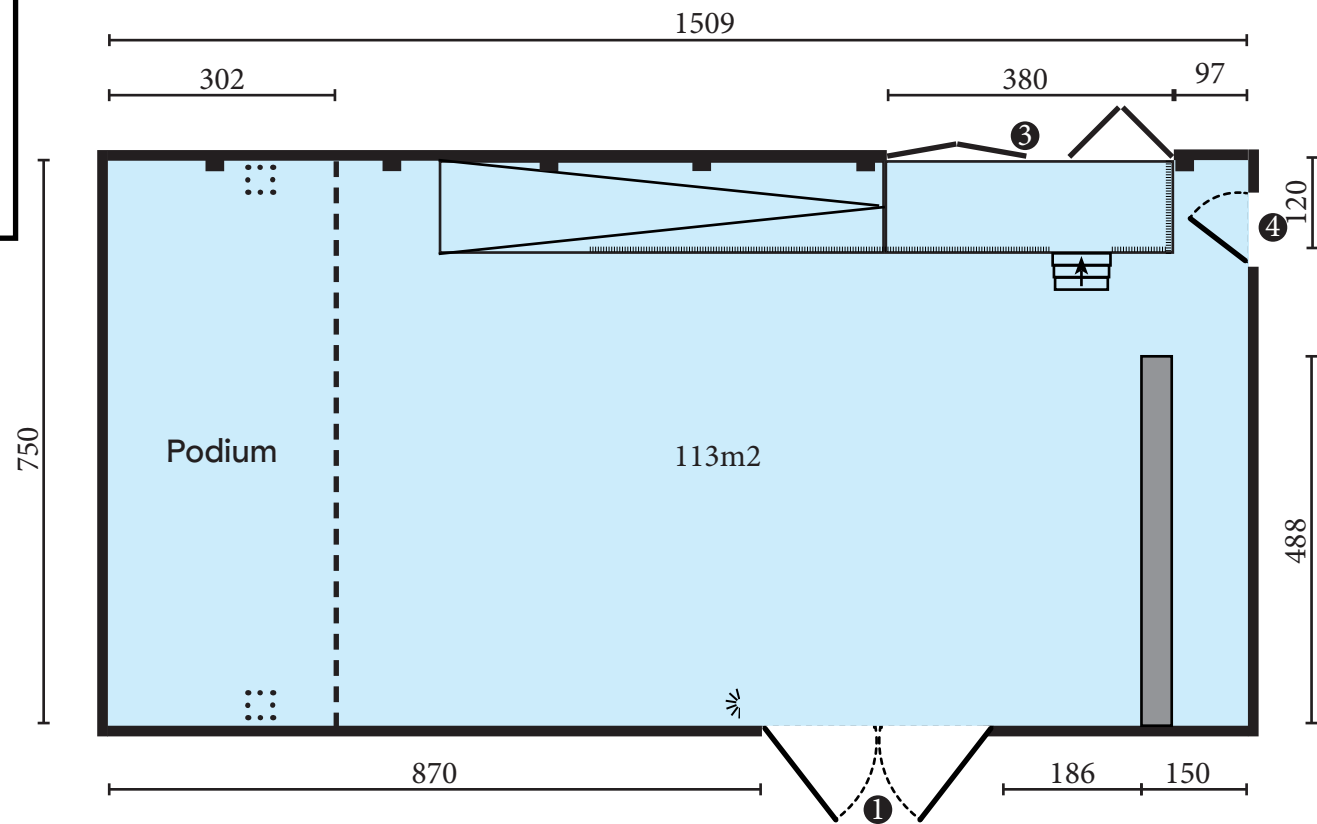

- 1: tentoonstellingsruimte
- 2: podiumruimte
- 3: projectruimte
- 4: archiefkast
- 5: techniekkast
- 6: kunstenlabsteeg
- 7: entree

eenheid: centimeters

formaat: A4

==== raam

==== glazen wand

* brandhaspel

- 1: tentoonstellingsruimte
- 2: podiumruimte
- 3: projectruimte
- 4: archiefkast
- 5: techniekkast
- 6: kunstenlabsteeg

Aanzichten Tentoonstellingsruimte

schaal: 1:100
 eenheid: centimeters
 formaat: A4

- raam
- glazen wand
- brandhaspel
- brandblusser
- hoog stopcontact
- stopcontact
- Verlichting
- Obstakel

Podiumruimte

schaal: 1:100
eenheid: centimeters
formaat: A4

=====	raam
=====	glazen wand
✱	brandhaspel
✱	brandblusser
⬆	hoog stopcontact
⋮	stopcontact
	Verlichting
▭	Obstakel

- 1: tentoonstellingsruimte
- 2: podiumruimte
- 3: projectruimte
- 4: archiefkast
- 5: techniekkast
- 6: kunstenlabsteeg

Stopcontacten plafond podiumruimte

schaal: 1:100
eenheid: centimeters
formaat: A4