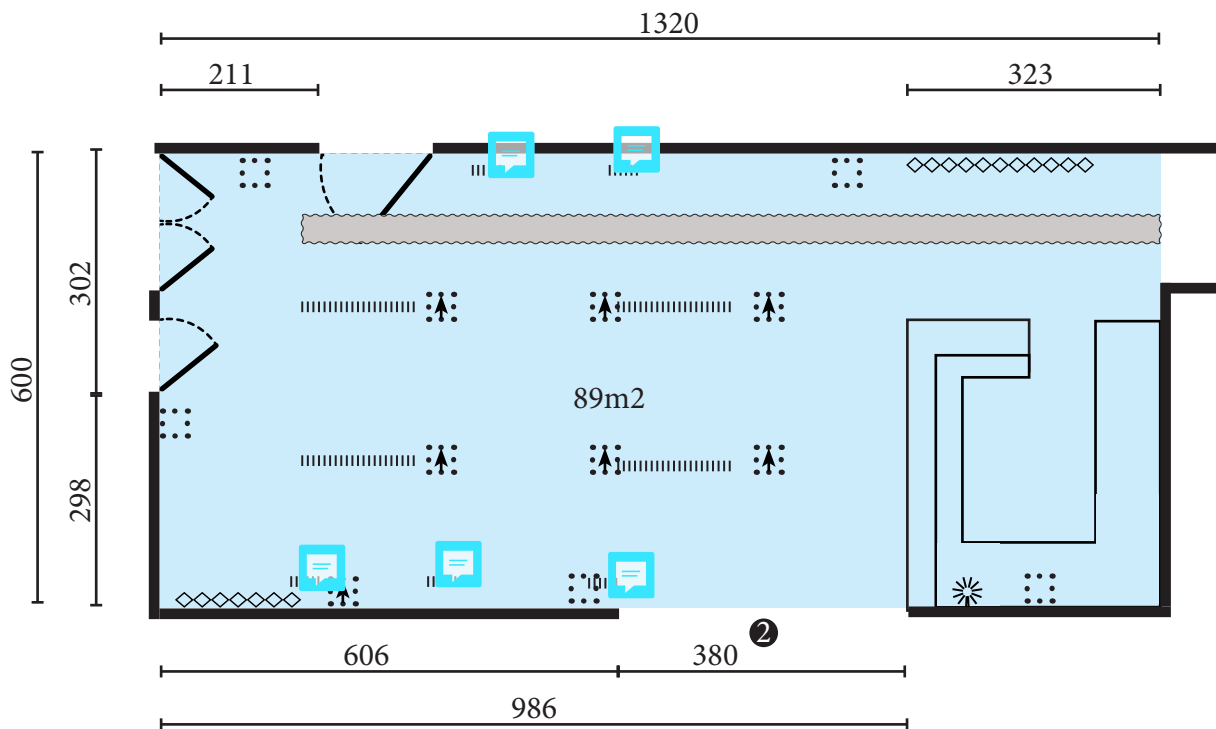

==== raam
== glazen wand

☀ brandhaspel
☀ brandblusser
⤴ hoog stopcontact
⋮ stopcontact
⋮ Verlichting
▭ Obstakel

- 1: tentoonstellingsruimte
- 2: podiumruimte
- 3: projectruimte
- 4: archiefkast
- 5: techniekkast
- 6: kunstenlabsteeg

Aanzichten Podiumruimte

schaal: 1:100
 eenheid: centimeters
 formaat: A4

- raam
- glazen wand
- brandhaspel
- brandblusser
- hoog stopcontact
- stopcontact
- Verlichting
- Obstakel

Projectruimte

- schaal: 1:100
eenheid: centimeters
formaat: A4
- ==== raam
 - ==== glazen wand
 - ☀ brandhaspel
 - ☀ brandblusser
 - ⤴ stopcontact
 - ⋮ stopcontact
 - ⋮ Verlichting
 - ▬ Obstakel
 - 🗨

- 1: tentoonstellingsruimte
- 2: podiumruimte
- 3: projectruimte
- 4: archiefkast
- 5: techniekkast
- 6: kunstenlabsteeg

Aanzichten Projectruimte

schaal: 1:100
 eenheid: centimeters
 formaat: A4

- ==== raam
- ==== glazen wand
- ⊛ brandhaspel
- ⊛ brandblusser
- ⊛ hoog stopcontact
- ⊛ stopcontact
- ⊛ Verlichting
- ⊛ Obstakel

Kunstenlabsteeg

schaal: 1:50
eenheid: centimeters
formaat: A4

-  raam
-  glazen wand
-  brandhaspel
-  brandblusser
-  hoog stopcontact
-  stopcontact
-  Verlichting
-  Obstakel

- 1: tentoonstellingsruimte
- 2: podiumruimte
- 3: projectruimte
- 4: archiefkast
- 5: techniekkast
- 6: kunstenlabsteeg