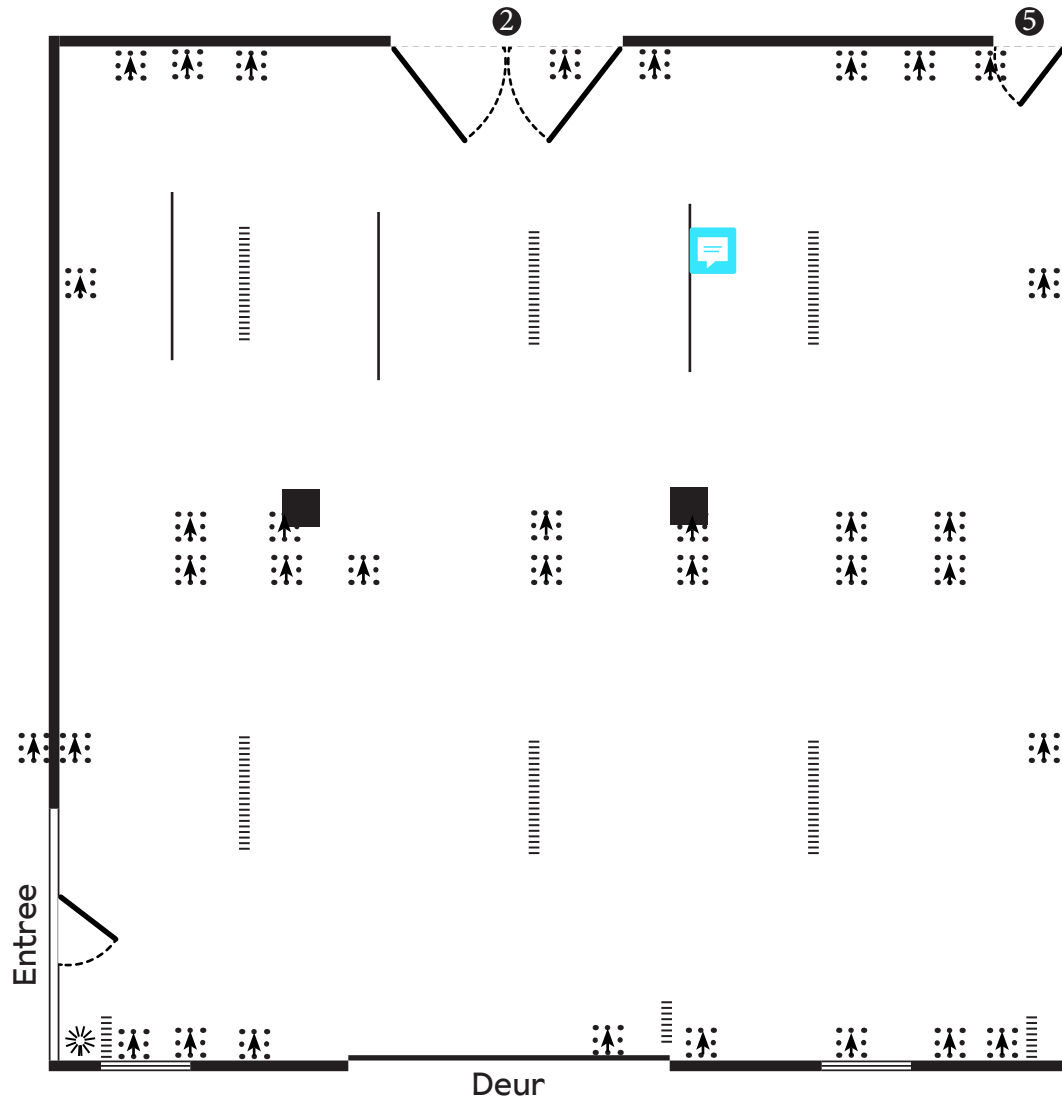

Stopcontacten plafond tentoonstellingsruimte

schaal: 1:100
eenheid: centimeters
formaat: A4

- ==== raam
- ==== glazen wand
- ✱ brandhaspel
- ✱ brandblusser
- ⤴ hoog stopcontact
- ⋯ stopcontact
- ⋯ Verlichting
- ⋯ Obstakel

- 1: tentoonstellingsruimte
- 2: podiumruimte
- 3: projectruimte
- 4: archiefkast
- 5: techniekkast
- 6: kunstenlabsteeg