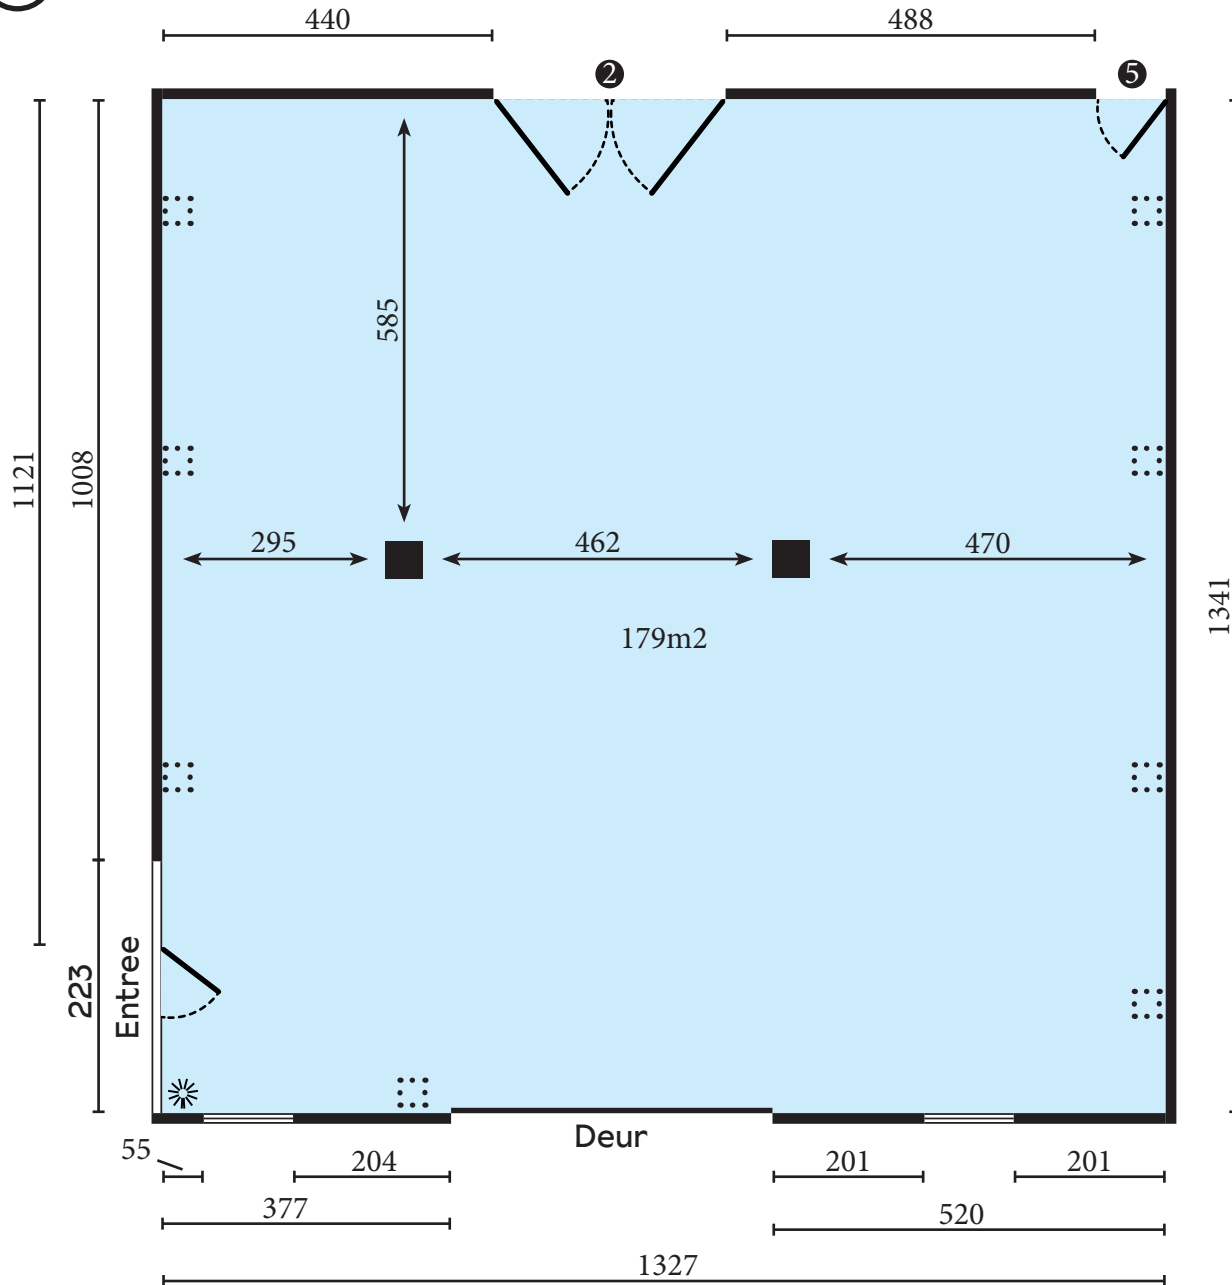

- 1: tentoonstellingsruimte
- 2: podiumruimte
- 3: projectruimte
- 4: archiefkast
- 5: techniekkast
- 6: kunstenlabsteeg
- 7: entree

eenheid: centimeters

formaat: A4

==== raam

==== glazen wand

* brandhaspel

Tentoonstellingsruimte

schaal: 1:100
eenheid: centimeters
formaat: A4

- ==== raam
- ==== glazen wand
- * brandhaspel
- * brandblusser
- ⬆ stopcontact
- ⋮ stopcontact
- ⋮ Verlichting
- ▬ Obstakel

- 1: tentoonstellingsruimte
- 2: podiumruimte
- 3: projectruimte
- 4: archiefkast
- 5: techniekkast
- 6: kunstenlabsteeg

Stopcontacten plafond tentoonstellingsruimte

schaal: 1:100
eenheid: centimeters
formaat: A4

- ==== raam
- ==== glazen wand
- ✱ brandhaspel
- ✱ brandblusser
- ⤴ hoog stopcontact
- ⋯ stopcontact
- ⋯ Verlichting
- ⋯ Obstakel

- 1: tentoonstellingsruimte
- 2: podiumruimte
- 3: projectruimte
- 4: archiefkast
- 5: techniekkast
- 6: kunstenlabsteeg

Aanzichten Tentoonstellingsruimte

schaal: 1:100
 eenheid: centimeters
 formaat: A4