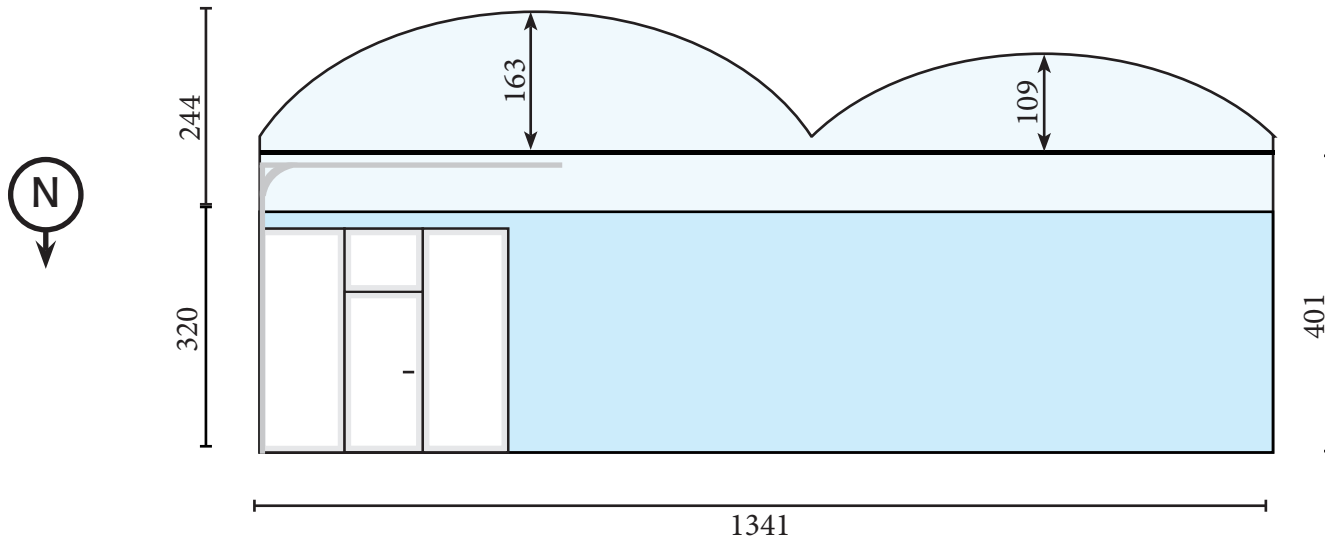

Tentoonstellingsruimte

schaal: 1:100
eenheid: centimeters
formaat: A4

- ==== raam
- ==== glazen wand
- * brandhaspel
- * brandblusser
- ⬆ stopcontact
- ⋮ stopcontact
- ⋮ Verlichting
- ▬ Obstakel

- 1: tentoonstellingsruimte
- 2: podiumruimte
- 3: projectruimte
- 4: archiefkast
- 5: techniekkast
- 6: kunstenlabsteeg

Stopcontacten plafond tentoonstellingsruimte

schaal: 1:100
eenheid: centimeters
formaat: A4

- ==== raam
- ==== glazen wand
- ✱ brandhaspel
- ✱ brandblusser
- ⤴ hoog stopcontact
- ⋯ stopcontact
- ⋯ Verlichting
- ⋯ Obstakel

- 1: tentoonstellingsruimte
- 2: podiumruimte
- 3: projectruimte
- 4: archiefkast
- 5: techniekkast
- 6: kunstenlabsteeg

Aanzichten Tentoonstellingsruimte

schaal: 1:100
 eenheid: centimeters
 formaat: A4