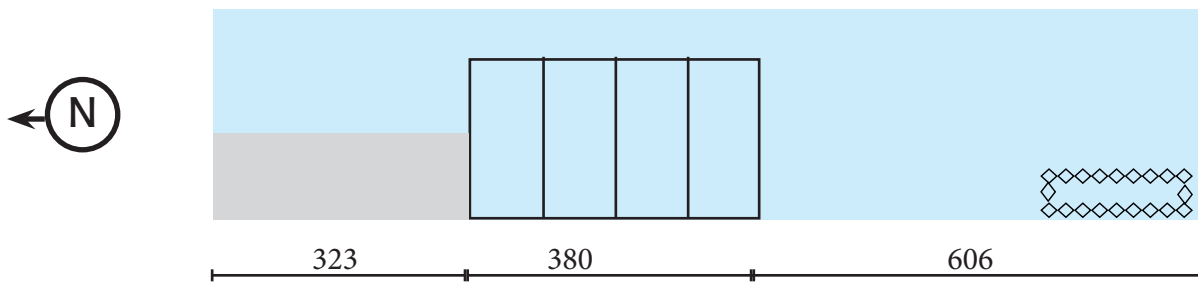

Aanzichten Projectruimte

schaal: 1:100
eenheid: centimeters
formaat: A4

- ==== raam
- ==== glazen wand
- ⊛ brandhaspel
- ⊛ brandblusser
- ⊛ hoog stopcontact
- ⊛ stopcontact
- ⊛ Verlichting
- ⊛ Obstakel