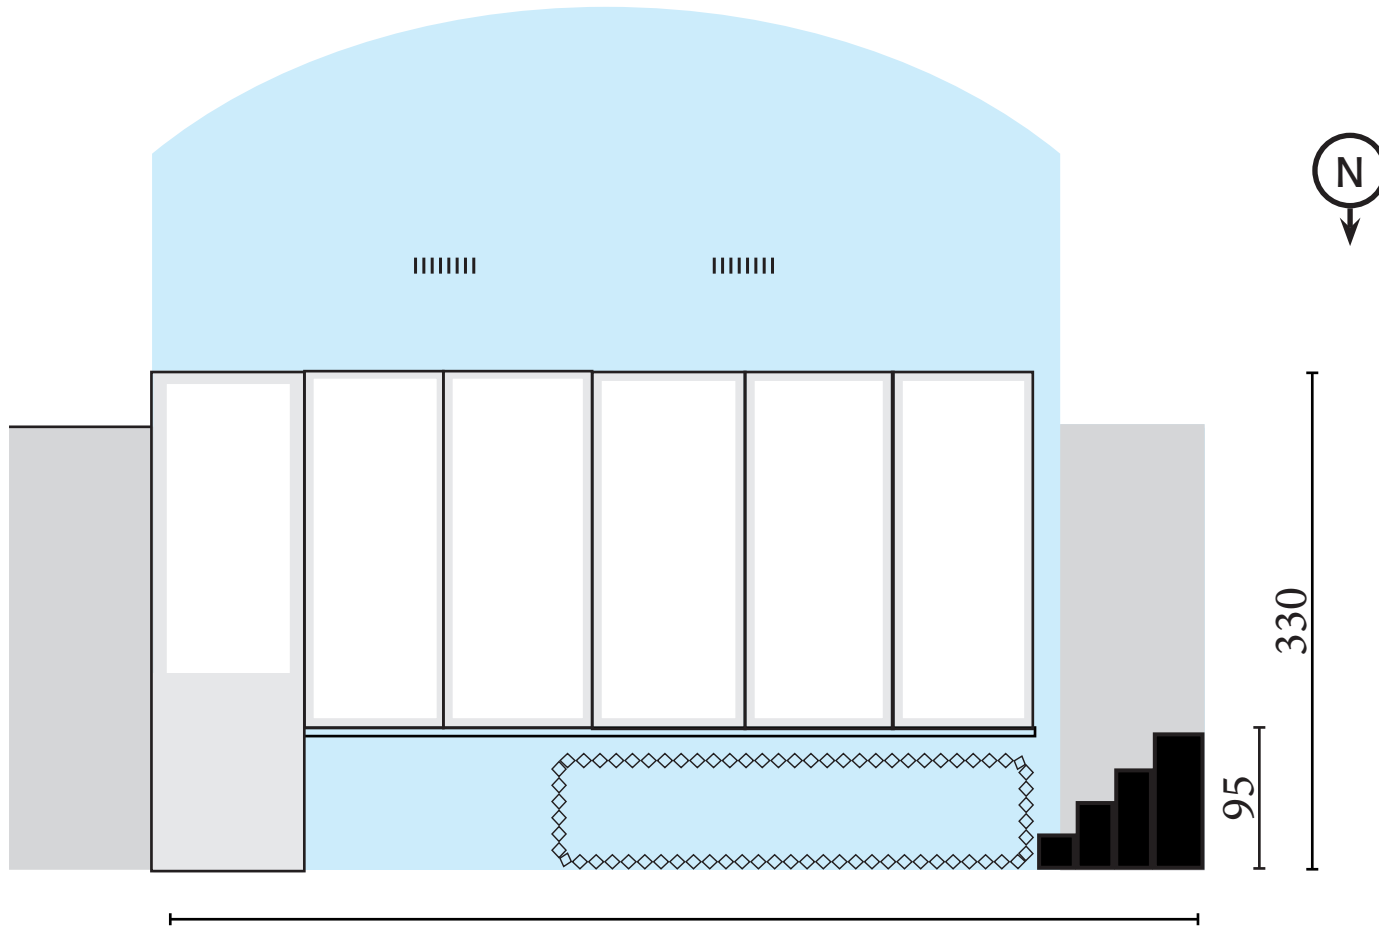

Aanzichten Podiumruimte

schaal: 1:100
 eenheid: centimeters
 formaat: A4

- raam
- glazen wand
- brandhaspel
- brandblusser
- hoog stopcontact
- stopcontact
- Verlichting
- Obstakel

Projectruimte

- schaal: 1:100
eenheid: centimeters
formaat: A4
- ==== raam
 - ==== glazen wand
 - ☀ brandhaspel
 - ☀ brandblusser
 - ⤴ stopcontact
 - ⋮ stopcontact
 - ⋮ Verlichting
 - ▬ Obstakel
 - 🗨

- 1: tentoonstellingsruimte
- 2: podiumruimte
- 3: projectruimte
- 4: archiefkast
- 5: techniekkast
- 6: kunstenlabsteeg

Aanzichten Projectruimte

schaal: 1:100
 eenheid: centimeters
 formaat: A4

- ==== raam
- ==== glazen wand
- ⊛ brandhaspel
- ⊛ brandblusser
- ⊛ hoog stopcontact
- ⊛ stopcontact
- ⊛ Verlichting
- ⊛ Obstakel

Kunstenlabsteeg

schaal: 1:50
eenheid: centimeters
formaat: A4

-  raam
-  glazen wand
-  brandhaspel
-  brandblusser
-  hoog stopcontact
-  stopcontact
-  Verlichting
-  Obstakel

- 1: tentoonstellingsruimte
- 2: podiumruimte
- 3: projectruimte
- 4: archiefkast
- 5: techniekkast
- 6: kunstenlabsteeg

Aanzichten Kunstenlabsteeg

schaal:	1:50
eenheid:	centimeters
formaat:	A4
	raam
	glazen wand
	brandhaspel
	brandblusser
	hoog stopcontact
	stopcontact
	Verlichting
	Obstakel