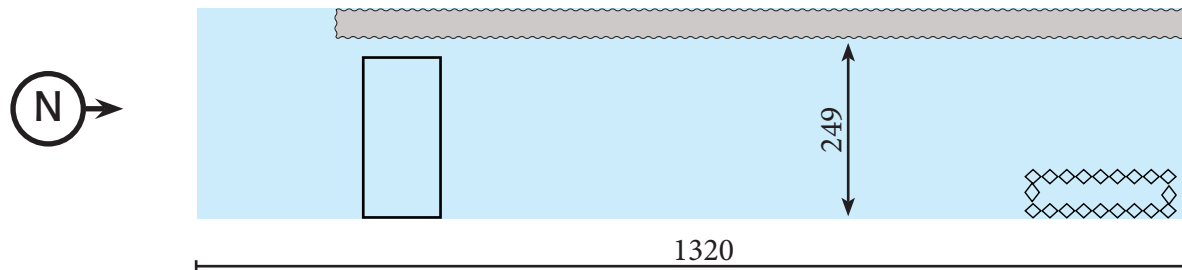

Aanzichten Projectruimte

schaal: 1:100
eenheid: centimeters
formaat: A4

- ==== raam
- ==== glazen wand
- ⊛ brandhaspel
- ⊛ brandblusser
- ⊛ hoog stopcontact
- ⊛ stopcontact
- ⊛ Verlichting
- ⊛ Obstakel