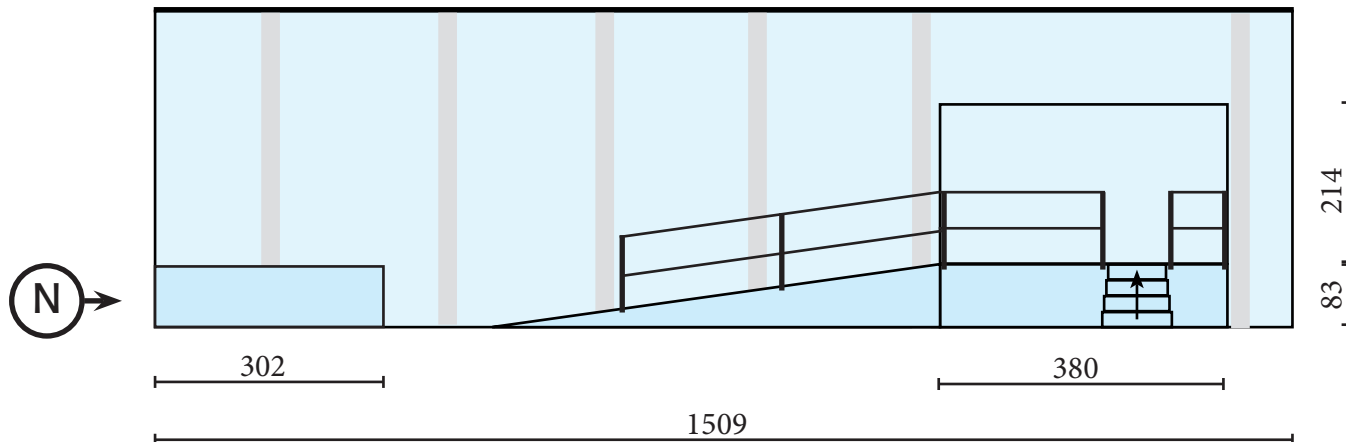

==== raam
== glazen wand

☀ brandhaspel
☀ brandblusser
⤴ hoog stopcontact
⋮ stopcontact
⋮ Verlichting
▭ Obstakel

- 1: tentoonstellingsruimte
- 2: podiumruimte
- 3: projectruimte
- 4: archiefkast
- 5: techniekkast
- 6: kunstenlabsteeg

Aanzichten Podiumruimte

schaal: 1:100
 eenheid: centimeters
 formaat: A4

- raam
- glazen wand
- brandhaspel
- brandblusser
- hoog stopcontact
- stopcontact
- Verlichting
- Obstakel

Projectruimte

- schaal: 1:100
eenheid: centimeters
formaat: A4
- ==== raam
 - ==== glazen wand
 - ☀ brandhaspel
 - ☀ brandblusser
 - ⤴ stopcontact
 - ⋮ stopcontact
 - ⋮ Verlichting
 - ▬ Obstakel
 - 🗨