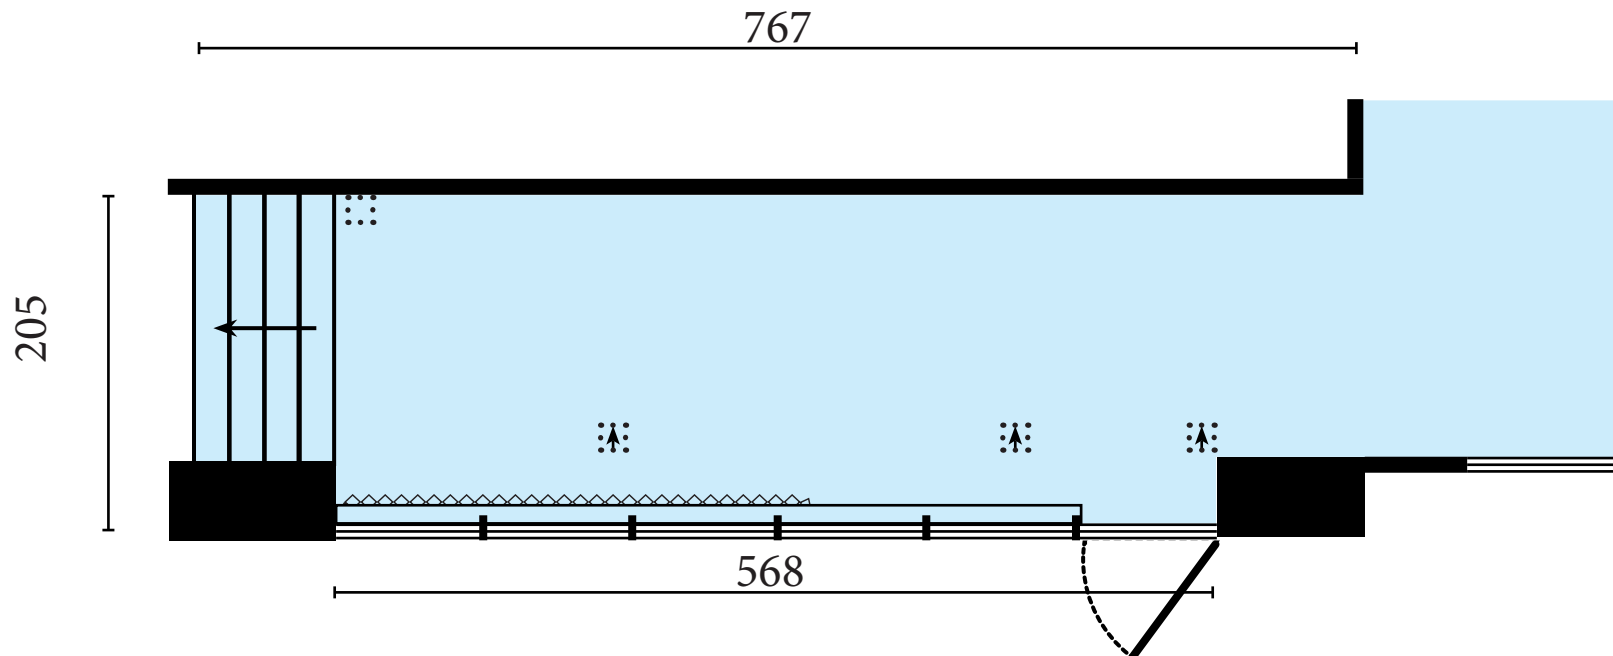

- 1: tentoonstellingsruimte
- 2: podiumruimte
- 3: projectruimte
- 4: archiefkast
- 5: techniekkast
- 6: kunstenlabsteeg

Aanzichten Projectruimte

schaal: 1:100
 eenheid: centimeters
 formaat: A4

- ==== raam
- ==== glazen wand
- ⊛ brandhaspel
- ⊛ brandblusser
- ⊛ hoog stopcontact
- ⊛ stopcontact
- ⊛ Verlichting
- ⊛ Obstakel

Kunstenlabsteeg

schaal: 1:50
eenheid: centimeters
formaat: A4

-  raam
-  glazen wand
-  brandhaspel
-  brandblusser
-  hoog stopcontact
-  stopcontact
-  Verlichting
-  Obstakel

- 1: tentoonstellingsruimte
- 2: podiumruimte
- 3: projectruimte
- 4: archiefkast
- 5: techniekkast
- 6: kunstenlabsteeg