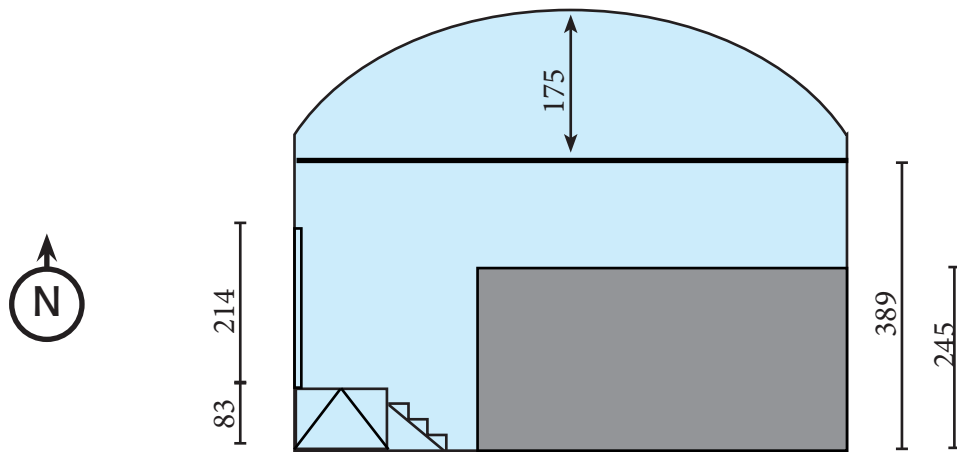

Aanzichten Podiumruimte