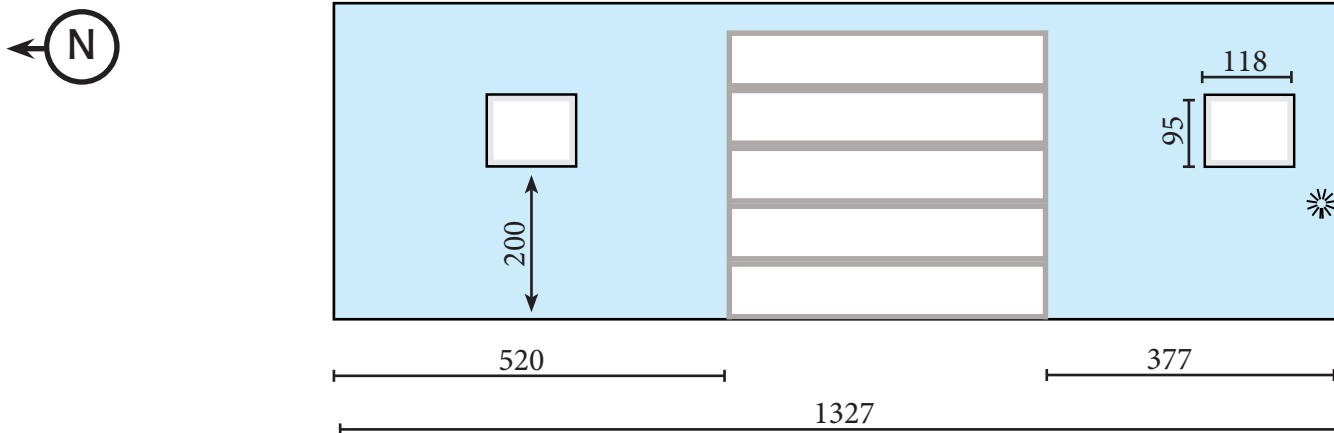

schaal: 1:100
eenheid: centimeters
formaat: A4

- raam
- glazen wand
- brandhaspel
- brandblusser
- hoog stopcontact
- stopcontact
- Verlichting
- Obstakel