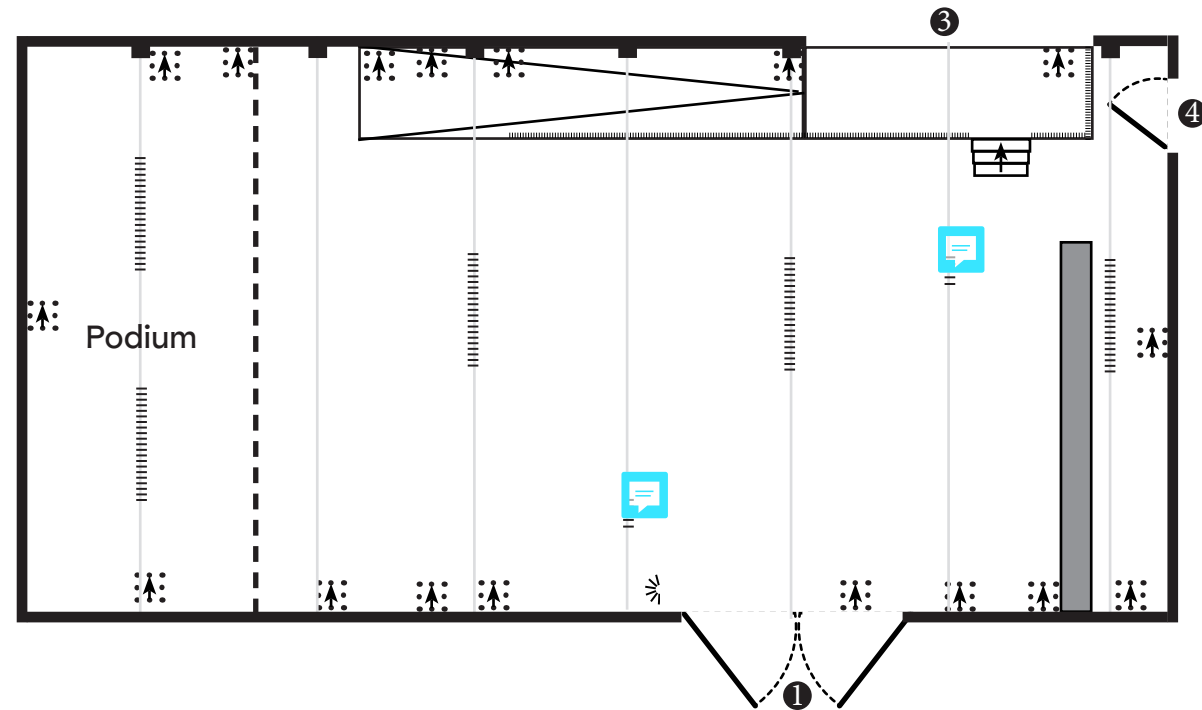

- 1: tentoonstellingsruimte
- 2: podiumruimte
- 3: projectruimte
- 4: archiefkast
- 5: techniekkast
- 6: kunstenlabsteeg

Aanzichten Tentoonstellingsruimte

schaal: 1:100
 eenheid: centimeters
 formaat: A4

- raam
- glazen wand
- brandhaspel
- brandblusser
- hoog stopcontact
- stopcontact
- Verlichting
- Obstakel

Podiumruimte

schaal: 1:100
eenheid: centimeters
formaat: A4

=====	raam
=====	glazen wand
✱	brandhaspel
✱	brandblusser
⬆	hoog stopcontact
⋮	stopcontact
	Verlichting
▭	Obstakel

- 1: tentoonstellingsruimte
- 2: podiumruimte
- 3: projectruimte
- 4: archiefkast
- 5: techniekkast
- 6: kunstenlabsteeg

Stopcontacten plafond podiumruimte

schaal: 1:100
eenheid: centimeters
formaat: A4

==== raam
== glazen wand

☀ brandhaspel
☀ brandblusser
⤴ hoog stopcontact
⋮ stopcontact
⋮ Verlichting
▭ Obstakel

- 1: tentoonstellingsruimte
- 2: podiumruimte
- 3: projectruimte
- 4: archiefkast
- 5: techniekkast
- 6: kunstenlabsteeg